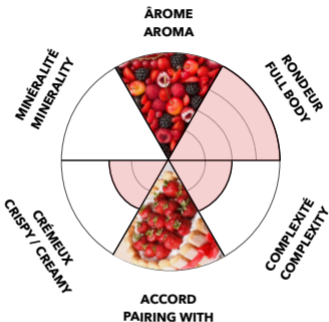

CHAMPAGNE

Harvest / Vendanges

2015 / 2016

Origine / Origin

Mareuil sur Aÿ

Cépage / Grappes

Pinot Noir

Dosage / Dosage

6 gr / Litre

Skin Contact

24 to 74 hours

CHAMPAGNE
ROSÉ de SAIGNÉE
Blanc de Noirs - Brut

Arômes de fruits rouges prononcés. Idéal avec une tarte aux fraises et fragments de chocolats.

Good color with flavors of kirsch and full-bodied. Perfect with strawberry tart and dark chocolate.